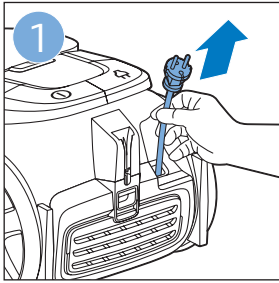

PHILIPS

FC9332, FC9331

Scan me

TR 2 yıllık garantinizi kolayca kullanmak ve takip edebilmek için ürününüzü kaydedin

EN Register your product to easily use and track your 2-year warranty

 >75% recycled paper
>75% papier recyclé