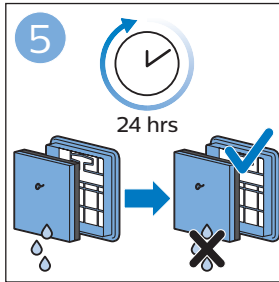

PHILIPS

FC9332, FC9331

Scan me

TR 2 yıllık garantinizi kolayca kullanmak ve takip edebilmek için ürününüzü kaydedin

EN Register your product to easily use and track your 2-year warranty

 >75% recycled paper
>75% papier recyclé