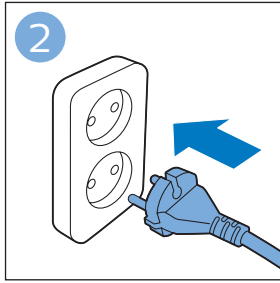

PHILIPS

FC9332, FC9331

Scan me

TR 2 yıllık garantinizi kolayca kullanmak ve takip edebilmek için ürününüzü kaydedin

EN Register your product to easily use and track your 2-year warranty

 >75% recycled paper
>75% papier recyclé