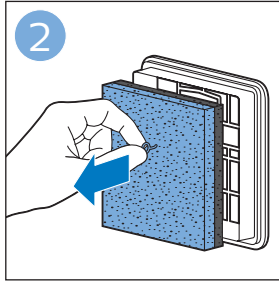

PHILIPS

FC9332, FC9331

Scan me

TR 2 yıllık garantinizi kolayca kullanmak ve takip edebilmek için ürününüzü kaydedin

EN Register your product to easily use and track your 2-year warranty

 >75% recycled paper
>75% papier recyclé