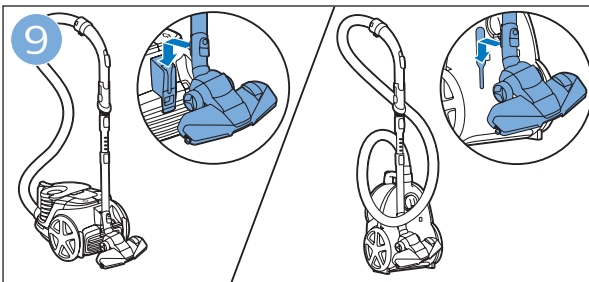

PHILIPS

FC9332, FC9331

Scan me

TR 2 yıllık garantinizi kolayca kullanmak ve takip edebilmek için ürününüzü kaydedin

EN Register your product to easily use and track your 2-year warranty

 >75% recycled paper
>75% papier recyclé