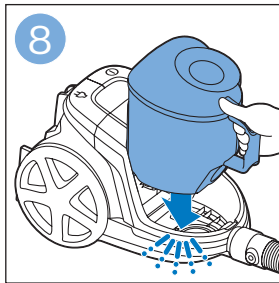

PHILIPS

FC9332, FC9331

Scan me

TR 2 yıllık garantinizi kolayca kullanmak ve takip edebilmek için ürününüzü kaydedin

EN Register your product to easily use and track your 2-year warranty

 >75% recycled paper
>75% papier recyclé