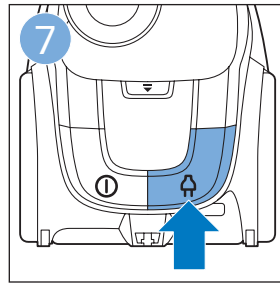

PHILIPS

FC9332, FC9331

Scan me

TR 2 yıllık garantinizi kolayca kullanmak ve takip edebilmek için ürününüzü kaydedin

EN Register your product to easily use and track your 2-year warranty

 >75% recycled paper
>75% papier recyclé