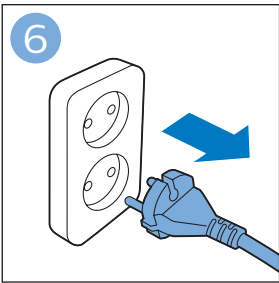

PHILIPS

FC9332, FC9331

Scan me

TR 2 yıllık garantinizi kolayca kullanmak ve takip edebilmek için ürününüzü kaydedin

EN Register your product to easily use and track your 2-year warranty

 >75% recycled paper
>75% papier recyclé