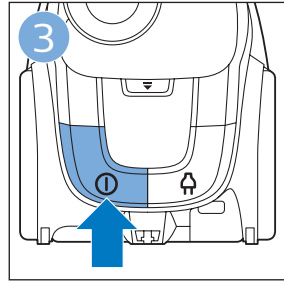

PHILIPS

FC9332, FC9331

Scan me

TR 2 yıllık garantinizi kolayca kullanmak ve takip edebilmek için ürününüzü kaydedin

EN Register your product to easily use and track your 2-year warranty

 >75% recycled paper
>75% papier recyclé