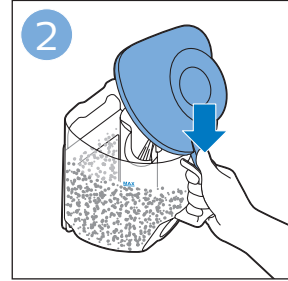

PHILIPS

FC9332, FC9331

Scan me

TR 2 yıllık garantinizi kolayca kullanmak ve takip edebilmek için ürününüzü kaydedin

EN Register your product to easily use and track your 2-year warranty

 >75% recycled paper
>75% papier recyclé