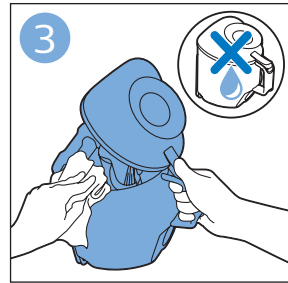

PHILIPS

FC9332, FC9331

Scan me

TR 2 yıllık garantinizi kolayca kullanmak ve takip edebilmek için ürününüzü kaydedin

EN Register your product to easily use and track your 2-year warranty

 >75% recycled paper
>75% papier recyclé