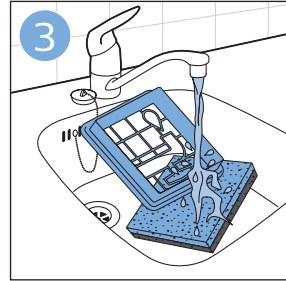

PHILIPS

FC9332, FC9331

Scan me

TR 2 yıllık garantinizi kolayca kullanmak ve takip edebilmek için ürününüzü kaydedin

EN Register your product to easily use and track your 2-year warranty

 >75% recycled paper
>75% papier recyclé